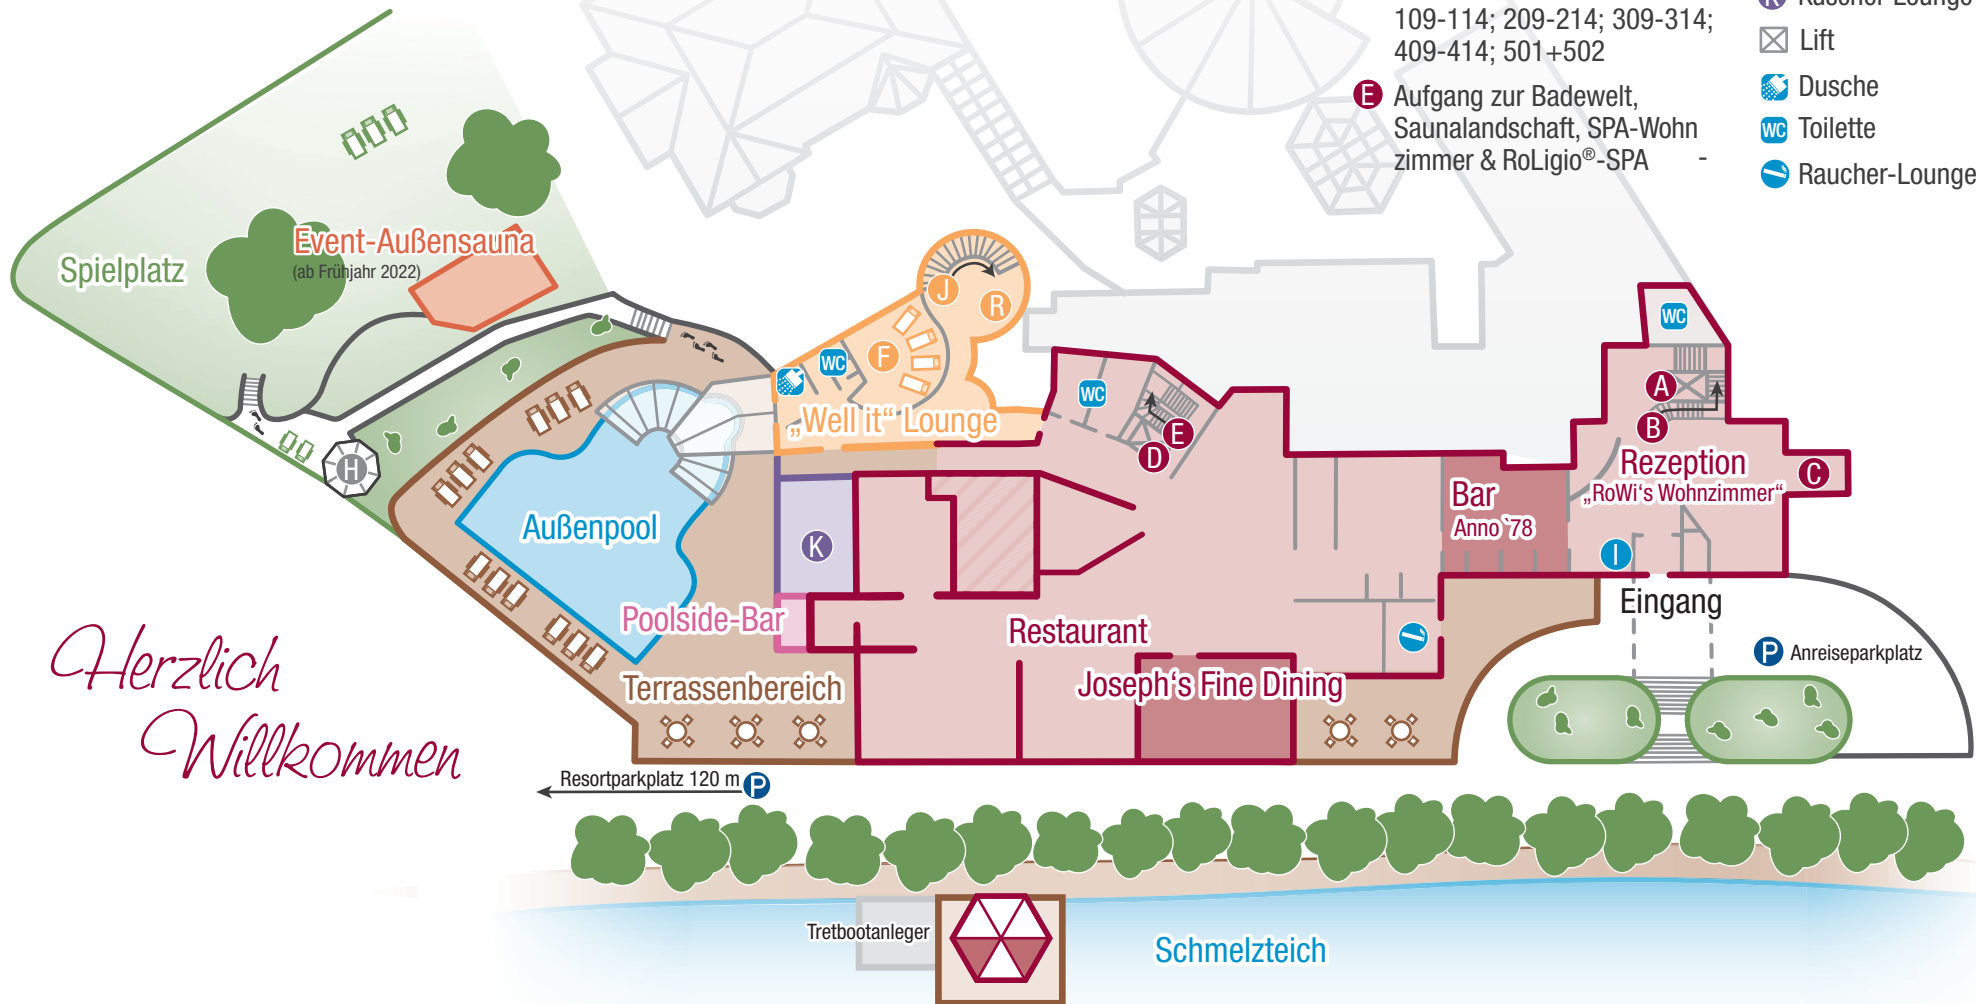

Romantischer  
RoLigio® & Wellness  
Resort **Winkel**

»RoWi – auf einen Blick«

## Erdgeschoss

- A** Lift zu den Zimmern:  
101–108; 201–208; 301–308;  
821–863
- B** Ausgang zur Badewelt, Sauna-  
landschaft, SPA-Wohnzimmer,  
Fitness Lounge & RoLigio®-SPA
- C** RoWissimo-Gourmetlädchen
- D** Lift zu den Zimmern:  
109-114; 209-214; 309-314;  
409-414; 501+502
- E** Ausgang zur Badewelt,  
Saunalandschaft, SPA-Wohn-  
zimmer & RoLigio®-SPA
- F** Licht- & Klangraum
- H** Teepavillon
- I** Internetplatz
- J** Ausgang zur Badewelt,  
Saunalandschaft, SPA-Wohn-  
zimmer & RoLigio®-SPA
- R** Riviera Maison Lounge
- K** Kuschel-Lounge
- ☒ Lift
- 🚿 Dusche
- 🚻 Toilette
- 🚬 Raucher-Lounge

Herzlich  
Willkommen

*Zuhause sein  
ist ein Gefühl.*

# 1. Obergeschoss

- |                          |                     |
|--------------------------|---------------------|
| 1 Tepidarium             | 9 RoLigio®-Biosauna |
| 2 Bergkristall-Dampfbad  | 10 Rhassoul-Bad     |
| 3 Whirlpool              | 11 Kräuter-Dampfbad |
| 4 Wassertretbecken       | 12 Trinkbrunnen     |
| 5 Kneipp Wechselfußbäder | 13 Erlebnisduschen  |
| 6 Solegrotte             | 14 Eisbrunnen       |
| 7 Wilderer Sauna         | 15 Heustühle        |
| 8 Stubensauna            | 16 RoLigio® Oase    |
|                          | 17 Umkleidekabinen  |
- 
- A Abgang Rezeption
  - B Abgang Restaurant
  - C Abgang zur Well it-Lounge mit Licht- & Klangraum, Außenpool, Kuschel-Lounge, Event-Außensauna (ab Frühjahr 2022)
  - D Aufgang Zimmer 612-636  
Veranstaltungsräume (1.OG)  
Hauskapelle (3.OG)  
Vitalboden (4.OG)
  - I Internetplatz
  - ☒ Lift
  - ☕ Dusche
  - WC Toilette